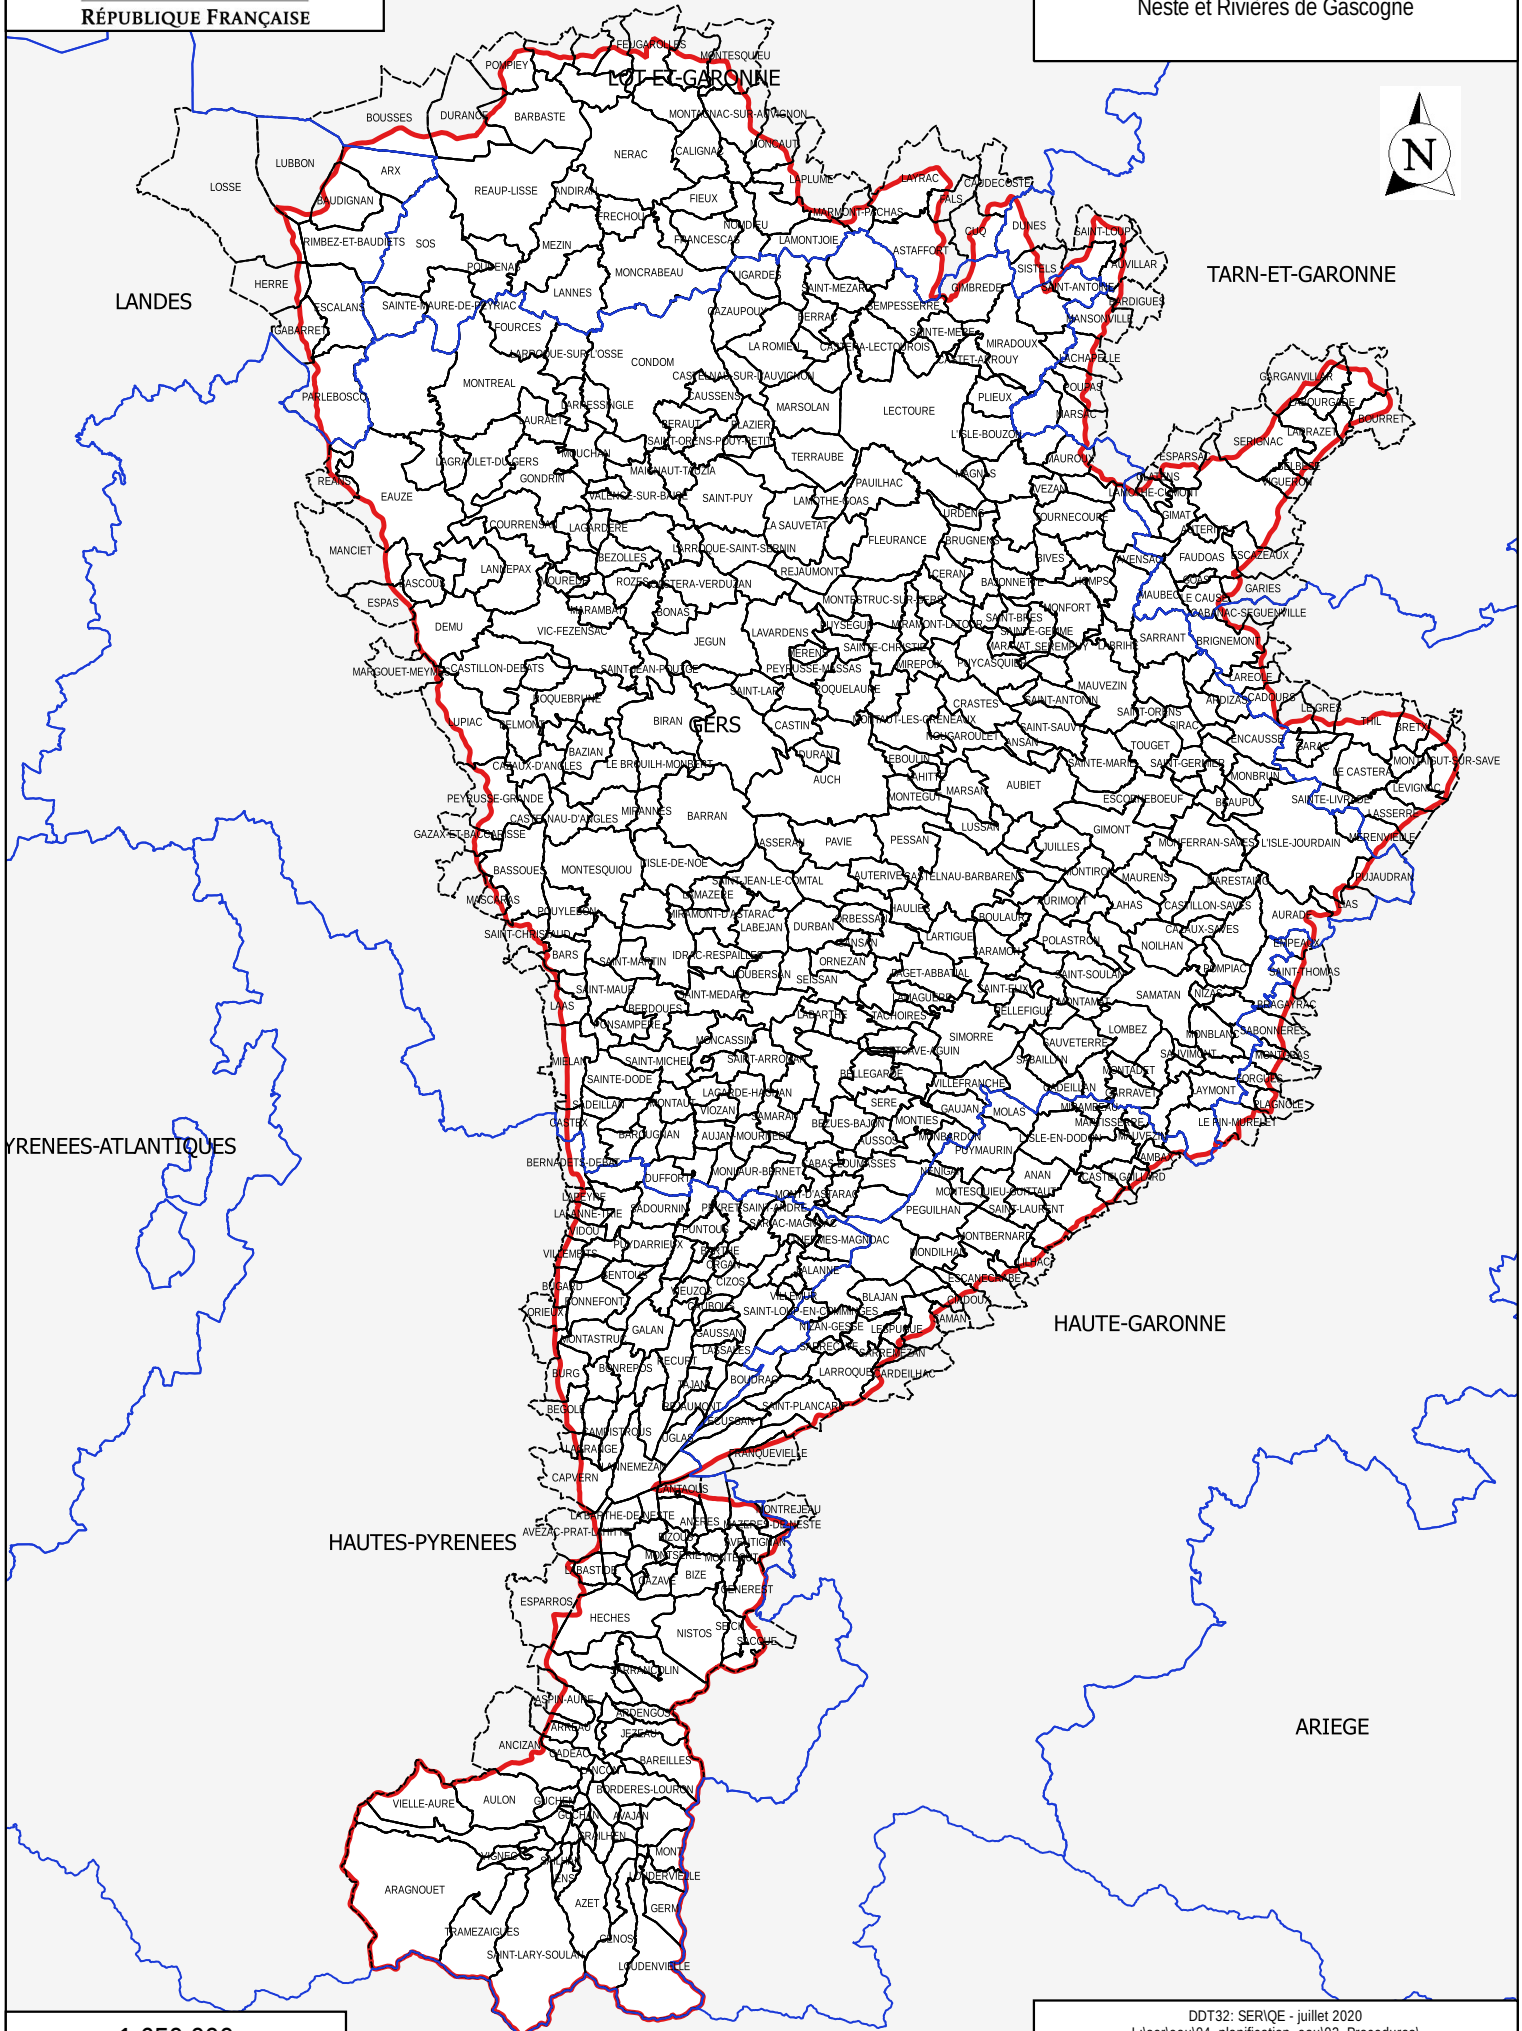

Liberté • Égalité • Fraternité
RÉPUBLIQUE FRANÇAISE

Délimitation du périmètre du Schéma
d'Aménagement et de Gestion des Eaux (SAGE)
Neste et Rivières de Gascogne

1:650 000

DDT32: SERIQUE - juillet 2020
L:\ser\eau\04_planification_eau\02_Procedures\
SAGE\SAGE Neste Riv Gascoone\SIG