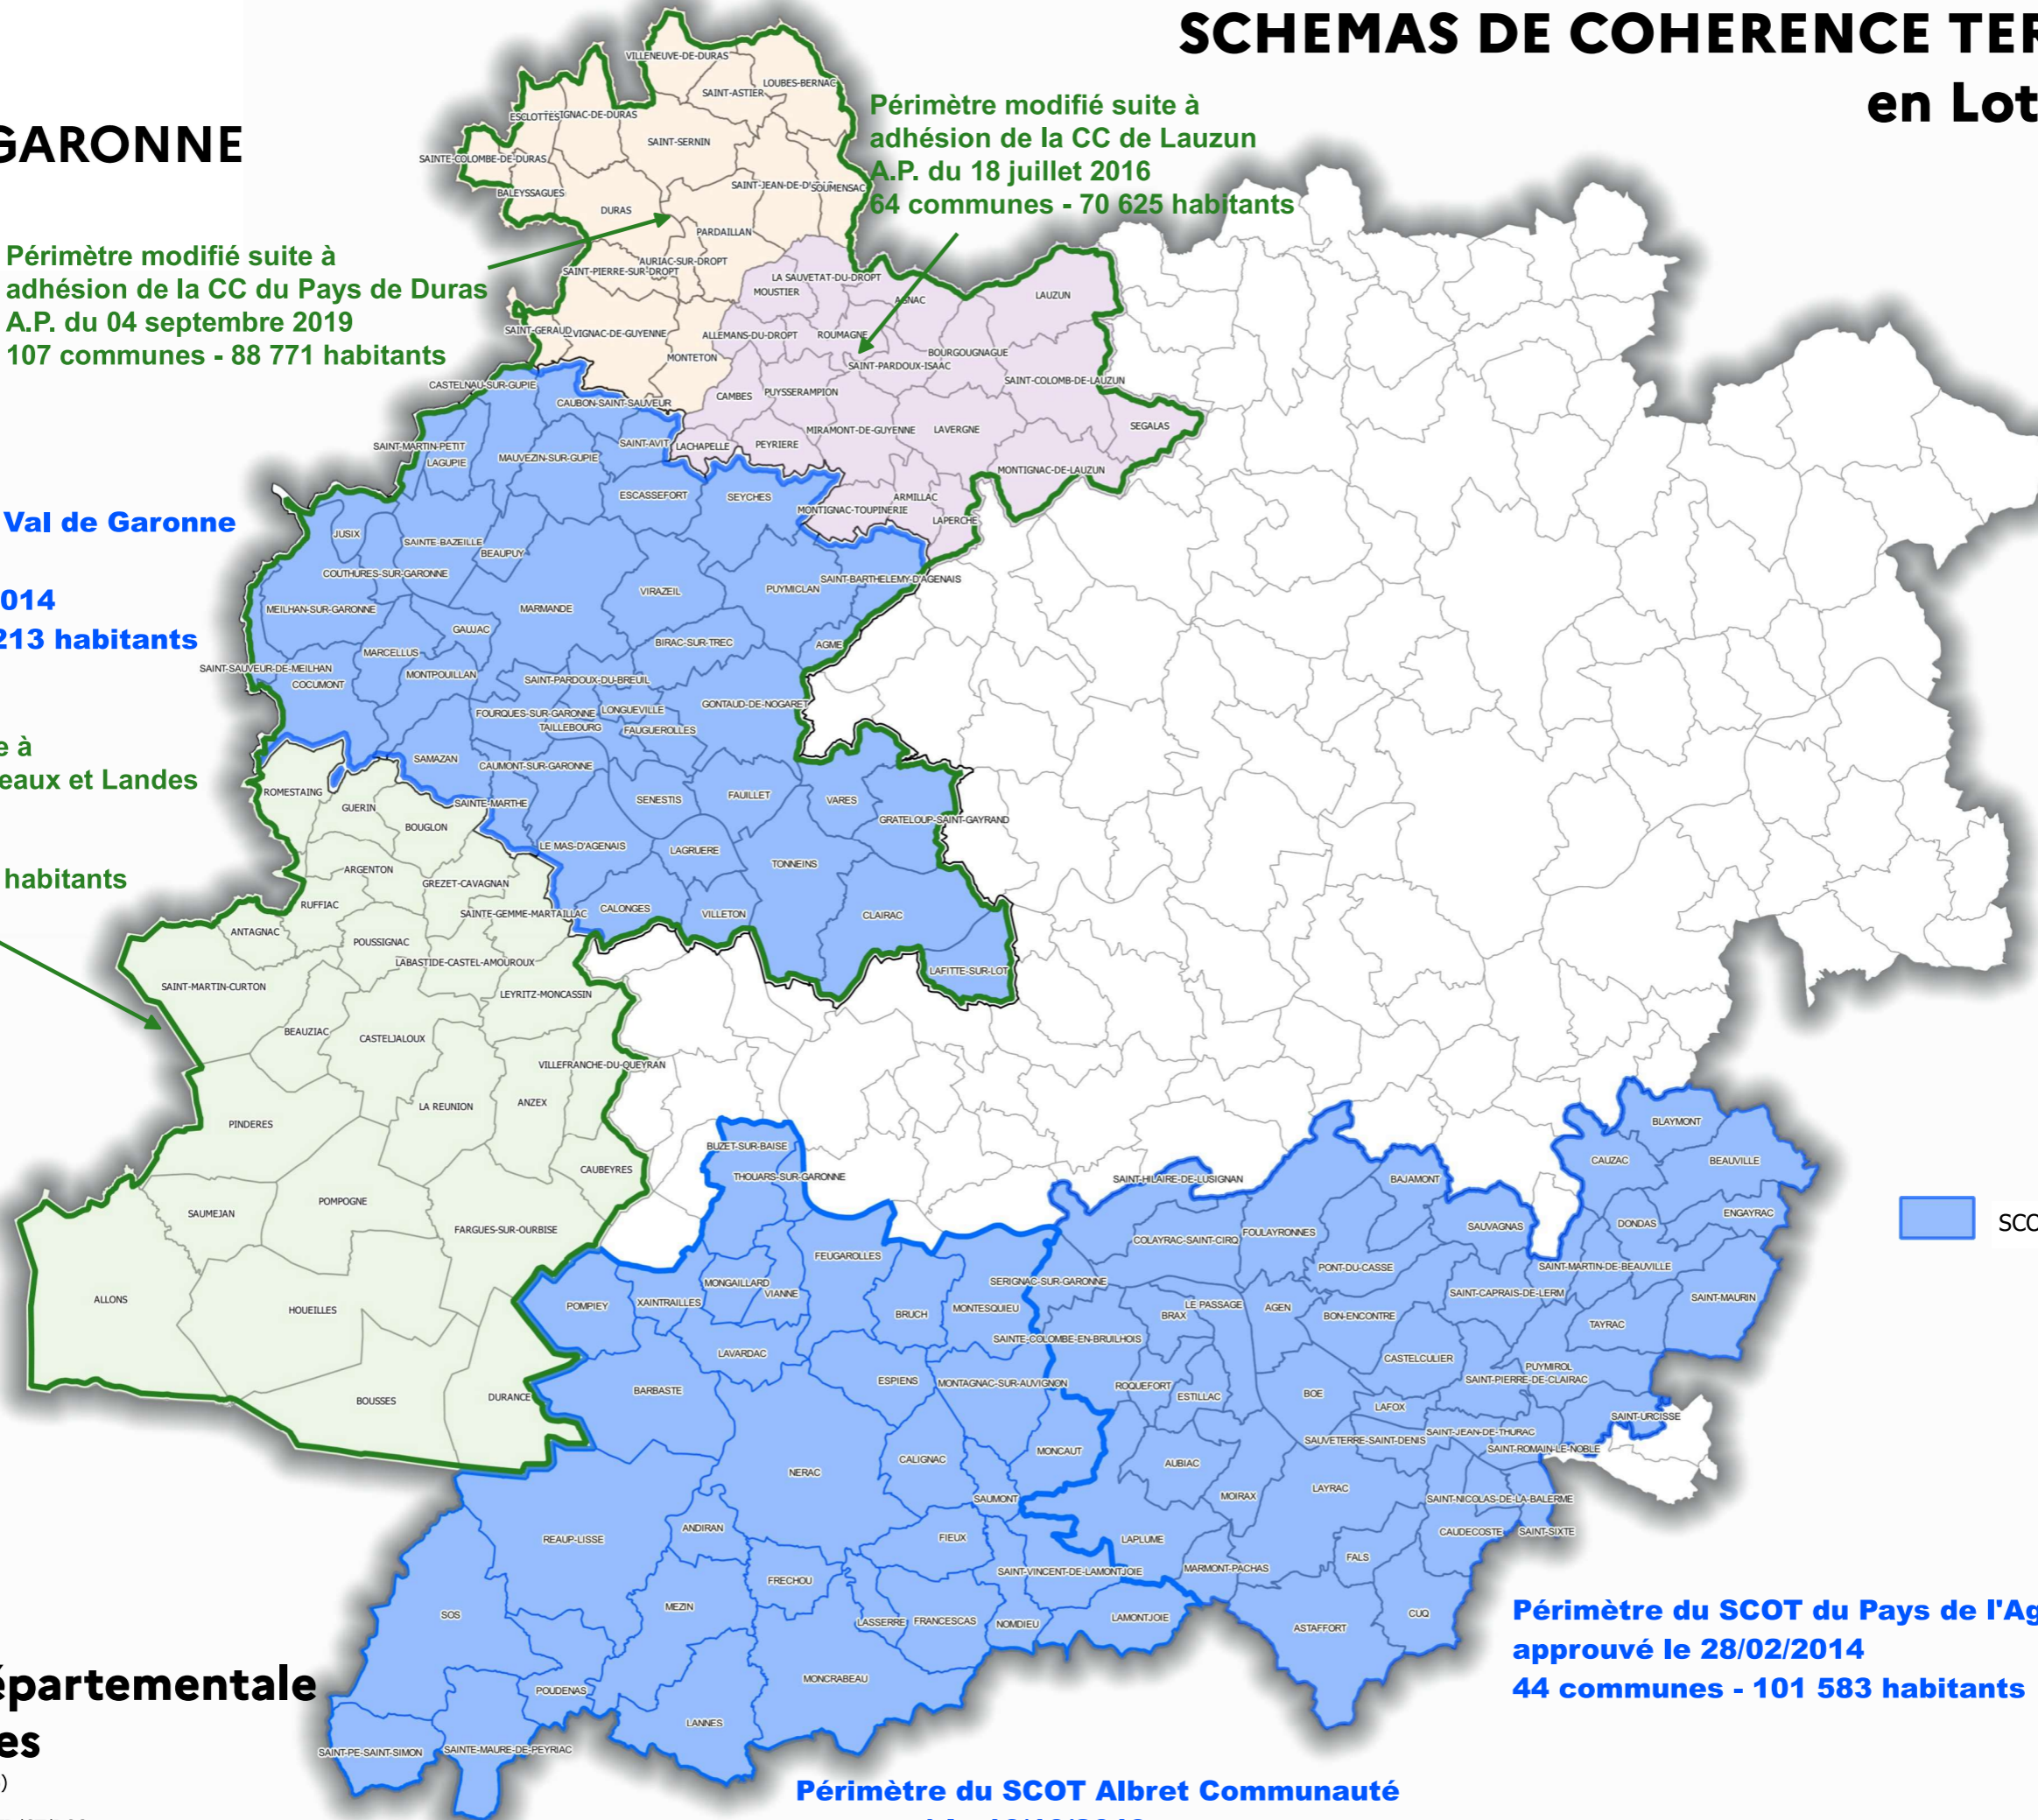

PRÉFET DE LOT-ET-GARONNE

Liberté
Égalité
Fraternité

SCHEMAS DE COHERENCE TERRITORIALE en Lot-et-Garonne

Périmètre modifié suite à
adhésion de la CC du Pays de Duras
A.P. du 04 septembre 2019
107 communes - 88 771 habitants

Périmètre modifié suite à
adhésion de la CC de Lauzun
A.P. du 18 juillet 2016
64 communes - 70 625 habitants

Périmètre du SCOT Val de Garonne
Guyenne Gascogne
approuvé le 21/02/2014
44 communes - 60 213 habitants

Périmètre modifié suite à
adhésion de la CC Coteaux et Landes
de Gascogne
A.P. du 19 février 2018
90 communes - 83 040 habitants

SCOT applicable

Périmètre du SCOT du Pays de l'Agenais
approuvé le 28/02/2014
44 communes - 101 583 habitants

Périmètre du SCOT Albret Communauté
approuvé le 16/10/2019
33 communes - 26 189 habitants

Direction départementale des territoires

Echelle : 1/320 000 (au format A3)
Source : DDT47 & INSEE
Édition : 20 janvier 2021 - DDT/STD/CT/DSO
Référentiel : ©IGN - BD Carto®
\\d47-data-2\dossiers\SIG_commandes\...\2021_SCOT_Lot-et-Garonne.qgz