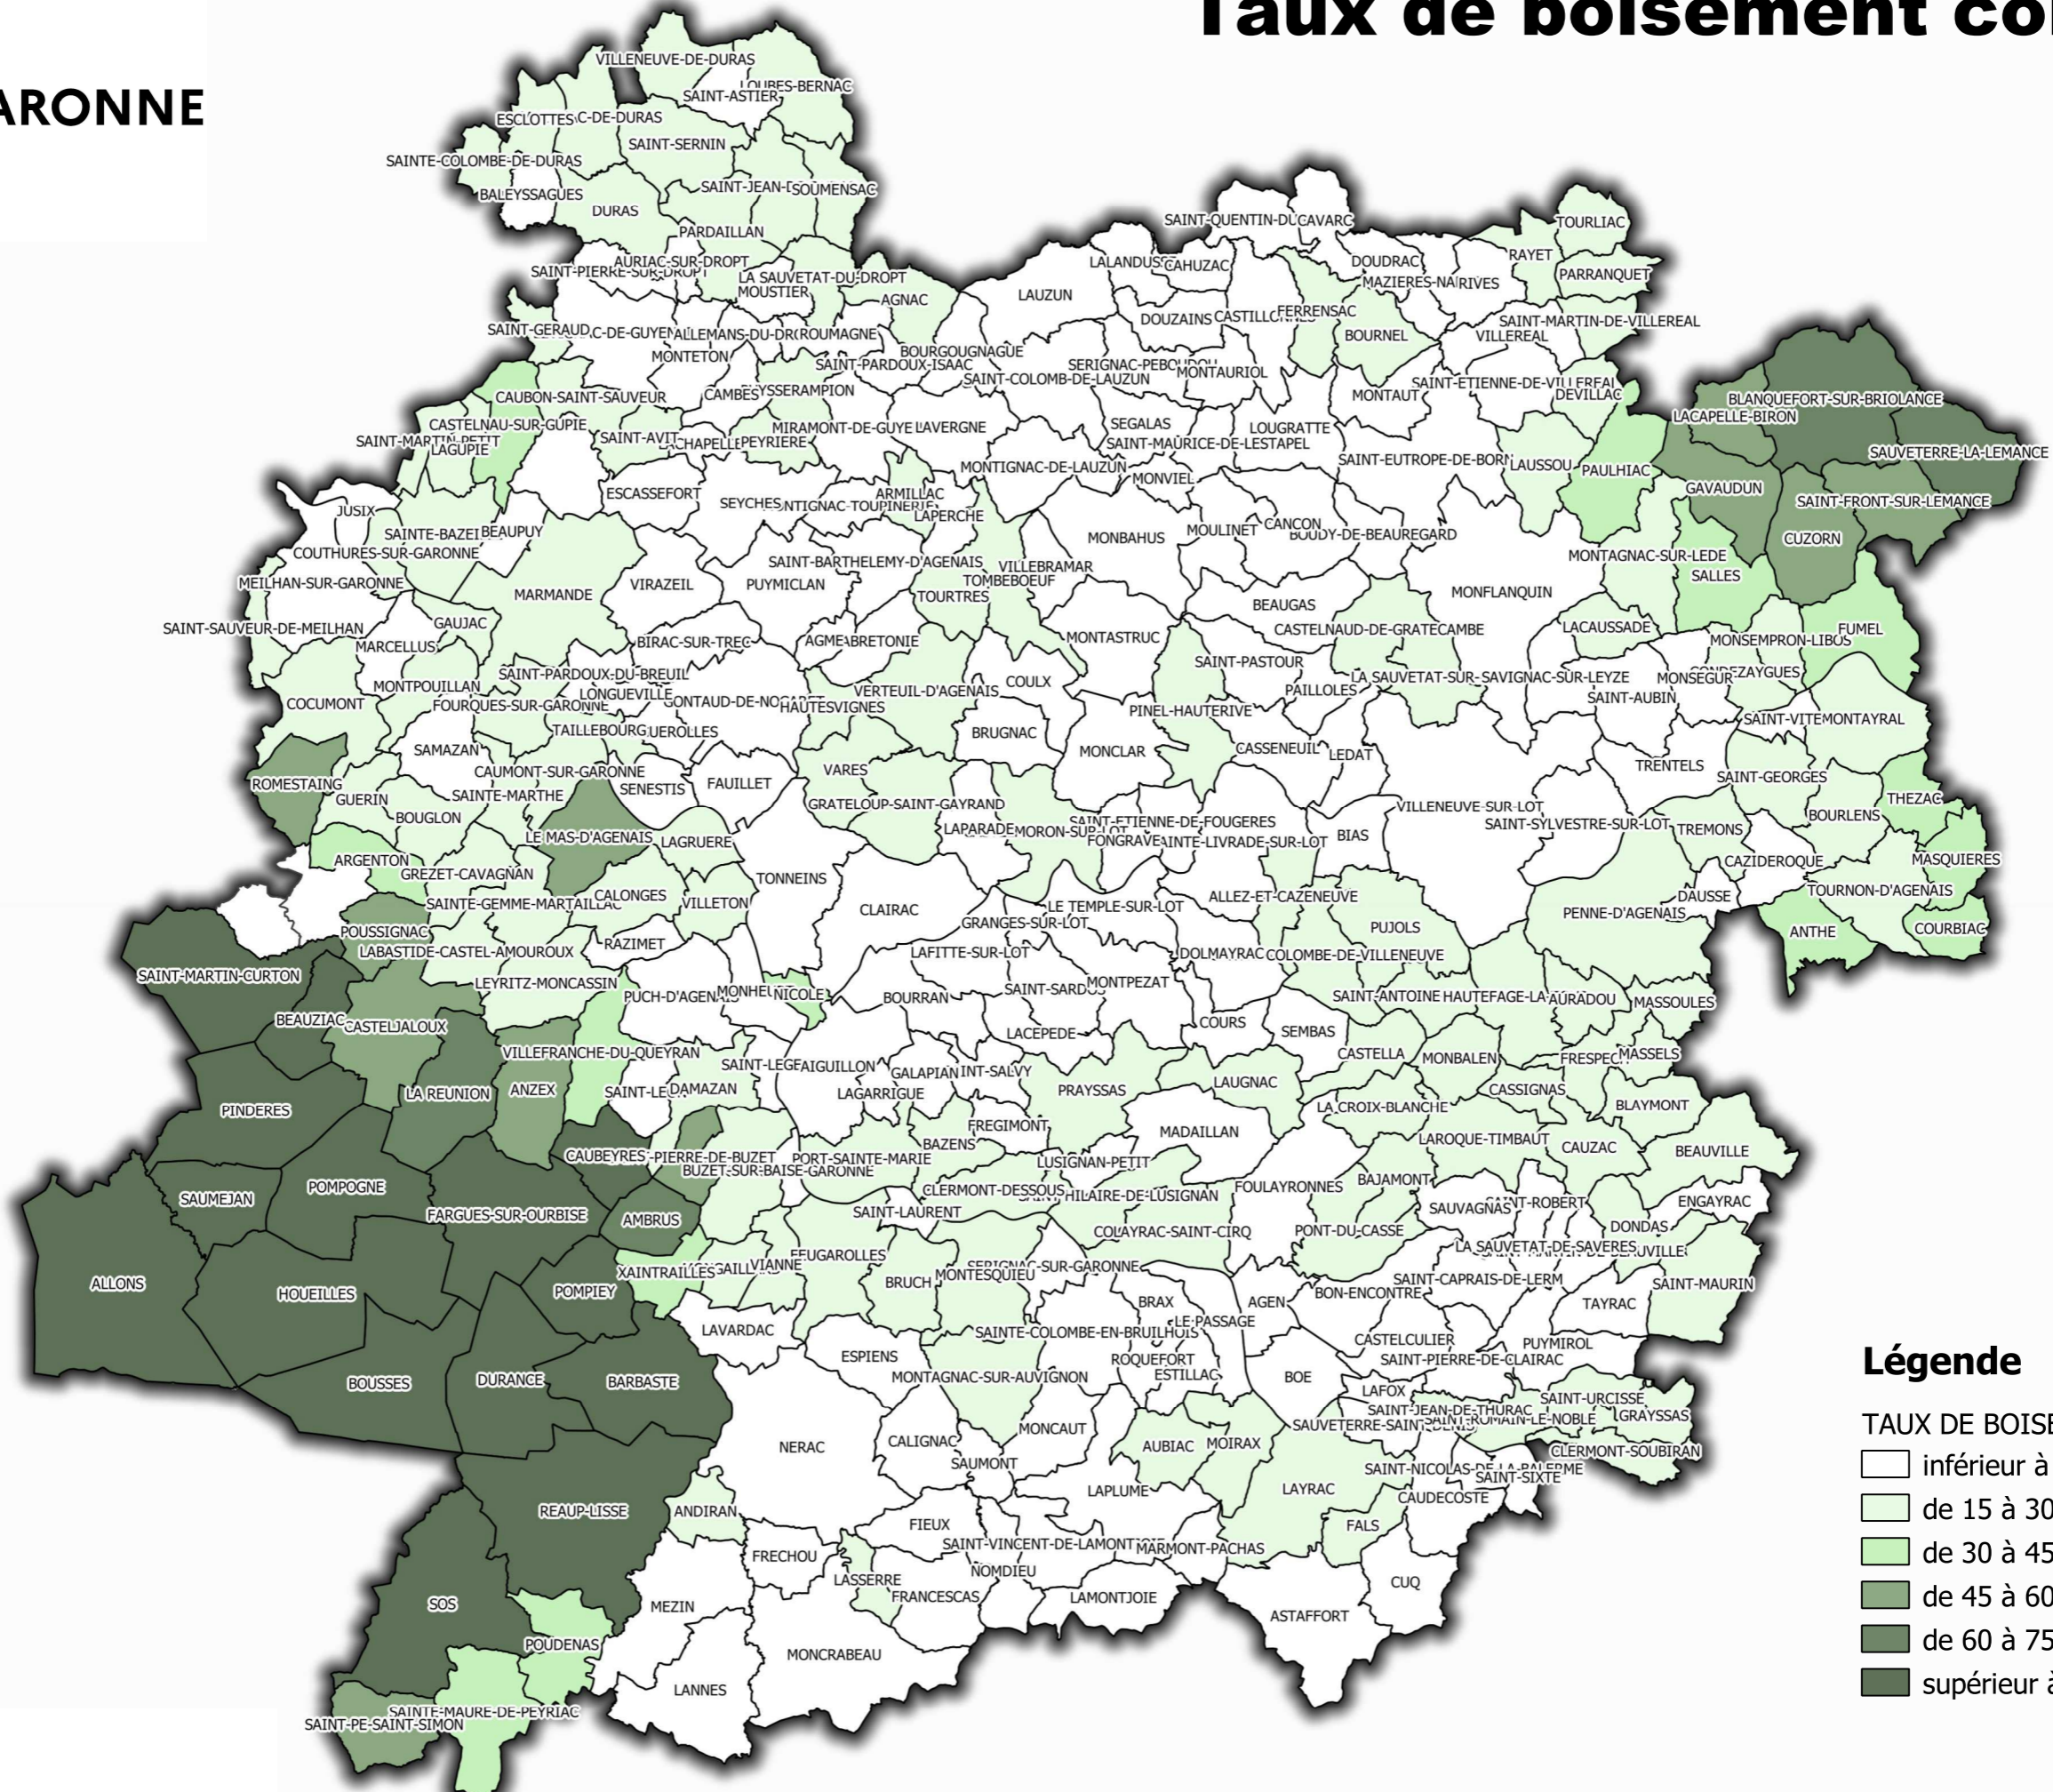

PRÉFET DE LOT-ET-GARONNE

Liberté
Égalité
Fraternité

Taux de boisement communal

Légende

TAUX DE BOISEMENT DRAAF 2009

- inférieur à 15%
- de 15 à 30%
- de 30 à 45%
- de 45 à 60%
- de 60 à 75%
- supérieur à 75%

Réalisation : DDT Lot-et-Garonne

Echelle : 1/330 000 (au format A3)
Source : DRAAF Nouvelle Aquitaine
Edition : 04 septembre 2020 - DDT/STD/CT/DSO
Référentiel : © IGN- BD Carto
SIG47\ConnTerr\...\1-6_Taux_de_boisement.qgz

0 10 20 km