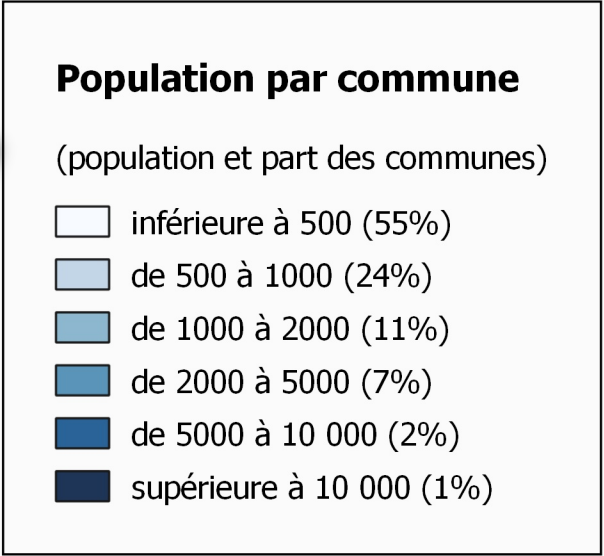

# PRÉFET DE LOT-ET-GARONNE

Liberté  
Égalité  
Fraternité

# POPULATION PAR COMMUNE EN LOT-ET-GARONNE

Population en vigueur au 01/01/2024

**Population départementale**  
**331 229 habitants**

**Direction départementale des territoires**

Echelle : 1/320 000 (au format A3)  
Source : Insee  
Edition : 03 janv. 2024 - STD/CT/DSO  
Référentiel : © IGN - BDParcellaire  
ConnTerr...2-1\_Population\_Densite\_evolution.qgz