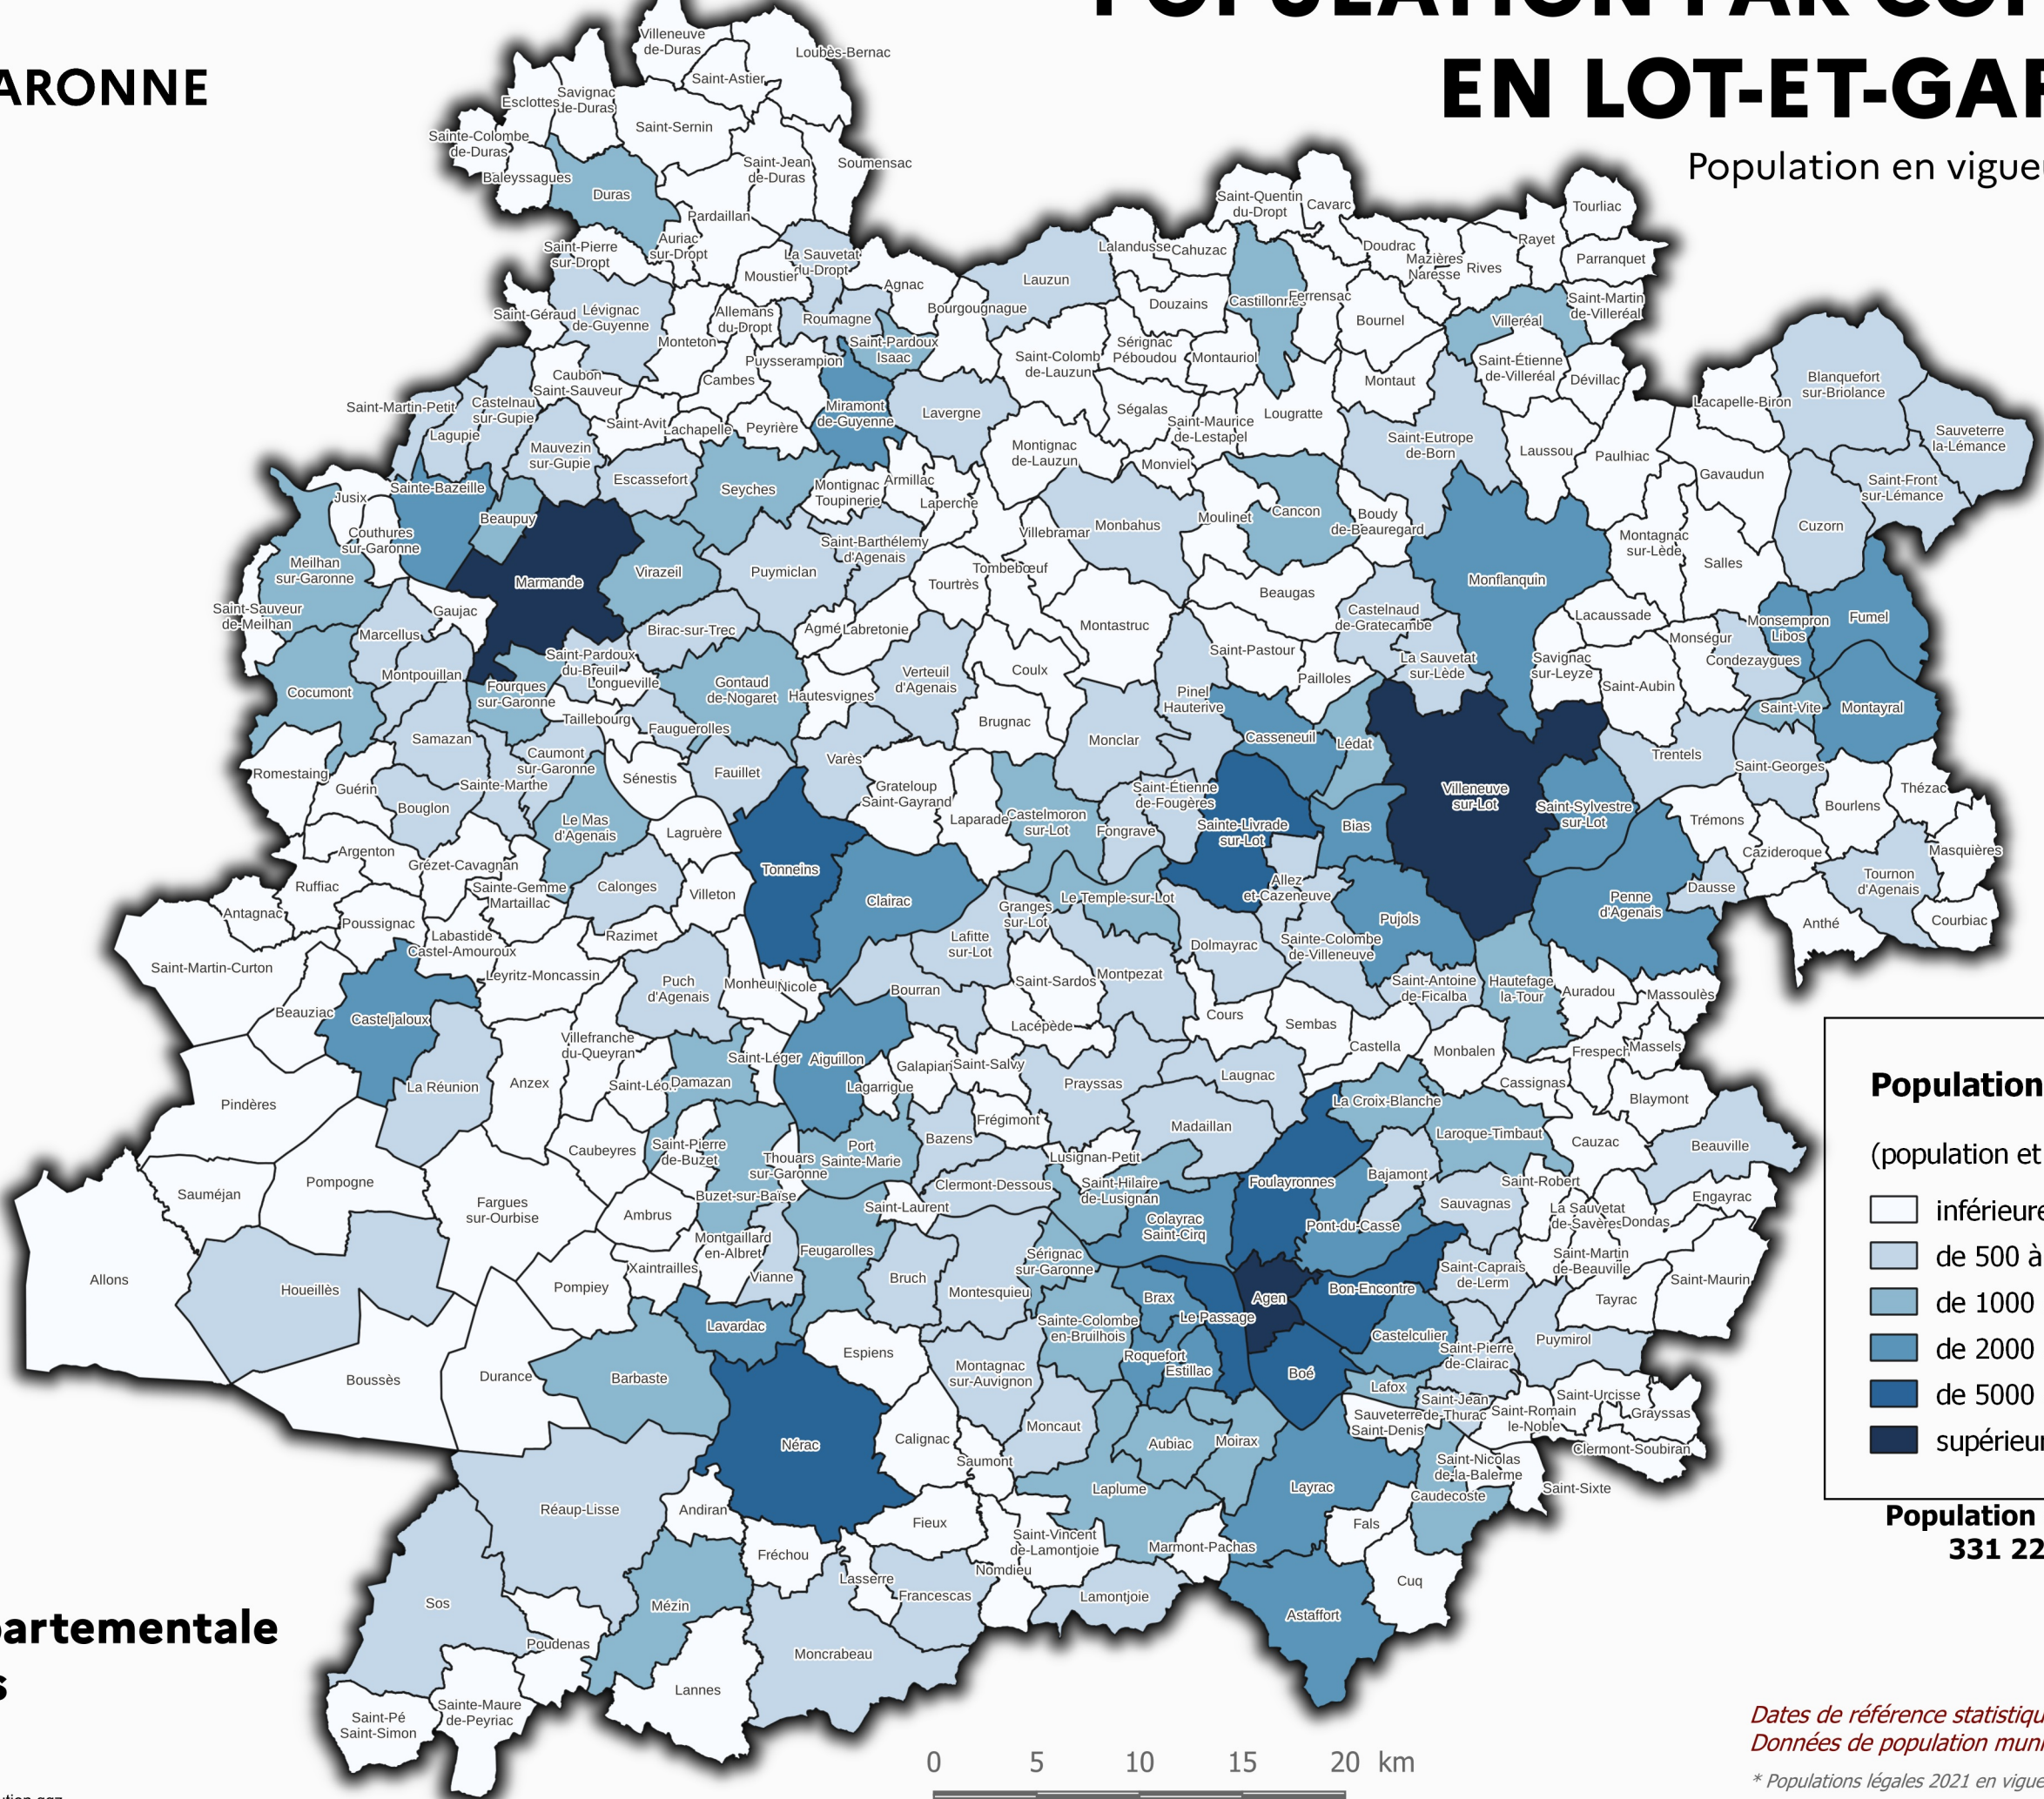

# POPULATION PAR COMMUNE EN LOT-ET-GARONNE

Population en vigueur au 01/01/2024

**Population départementale**  
**331 229 habitants**

**Direction départementale des territoires**

Echelle : 1/320 000 (au format A3)  
Source : Insee  
Edition : 03 janv. 2024 - STD/CT/DSO  
Référentiel : © IGN - BDParcellaire  
ConnTerr...2-1\_Population\_Densite\_evolution.qgz

*Dates de référence statistique : 2021\**  
*Données de population municipale (sans double compte)*  
*\* Populations légales 2021 en vigueur au 1er janvier 2024*

Nom de la commune	Population
Agen	32485
Agmé	107
Agnac	458
Aiguillon	4118
Allemans-du-Dropt	489
Allez-et-Cazeneuve	604
Allons	166
Ambrus	109
Andiran	249
Antagnac	220
Anthé	199
Anzex	317
Argenton	317
Armillac	207
Astaffort	2031
Aubiac	1175
Auradou	432
Auriac-sur-Dropt	173
Bajamont	993
Baleyssagues	187
Barbaste	1493
Bazens	514
Beaugas	337
Beaupuy	1648
Beauville	551
Beauziac	232
Bias	2971
Birac-sur-Trec	851
Blanquefort-sur-Briolance	511
Blaymont	212
Boé	5723
Bon-Encontre	6233
Boudy-de-Beauregard	402
Bouglon	643
Bourgougnague	303
Bourlens	372
Bournel	256
Bourran	609
Boussès	39
Brax	2109
Bruch	710
Brugnac	179
Buzet-sur-Baise	1251
Cahuzac	310
Calignac	483
Calonges	589
Cambes	182
Cancon	1354
Casseneuil	2371
Cassignas	130
Castelculier	2384
Casteljaloux	4521
Castella	384
Castelmoron-sur-Lot	1798
Castelnau-sur-Gupie	909
Castelnaud-de-Gratecambe	515
Castillonès	1364

Nom de la commune	Population
Sauveterre-la-Lémance	571
Sauveterre-Saint-Denis	383
Savignac-de-Duras	216
Savignac-sur-Leyze	313
Ségalas	156
Sembas	141
Sénestis	204
Sérignac-Péboudou	175
Sérignac-sur-Garonne	1174
Seyches	1053
Sos	656
Soumensac	225
Taillebourg	62
Tayrac	378
Thézac	207
Thouars-sur-Garonne	222
Tombeboeuf	454
Tonneins	9337
Tourliac	138
Tournon-d'Agenais	754
Tourtrès	140
Trémons	400
Trentels	889
Varès	660
Verteuil-d'Agenais	546
Vianne	979
Villebramar	110
Villefranche-du-Queyran	404
Villeneuve-de-Duras	320
Villeneuve-sur-Lot	21629
Villeréal	1270
Villeteau	457
Virazeil	1675
Xaintrailles	384