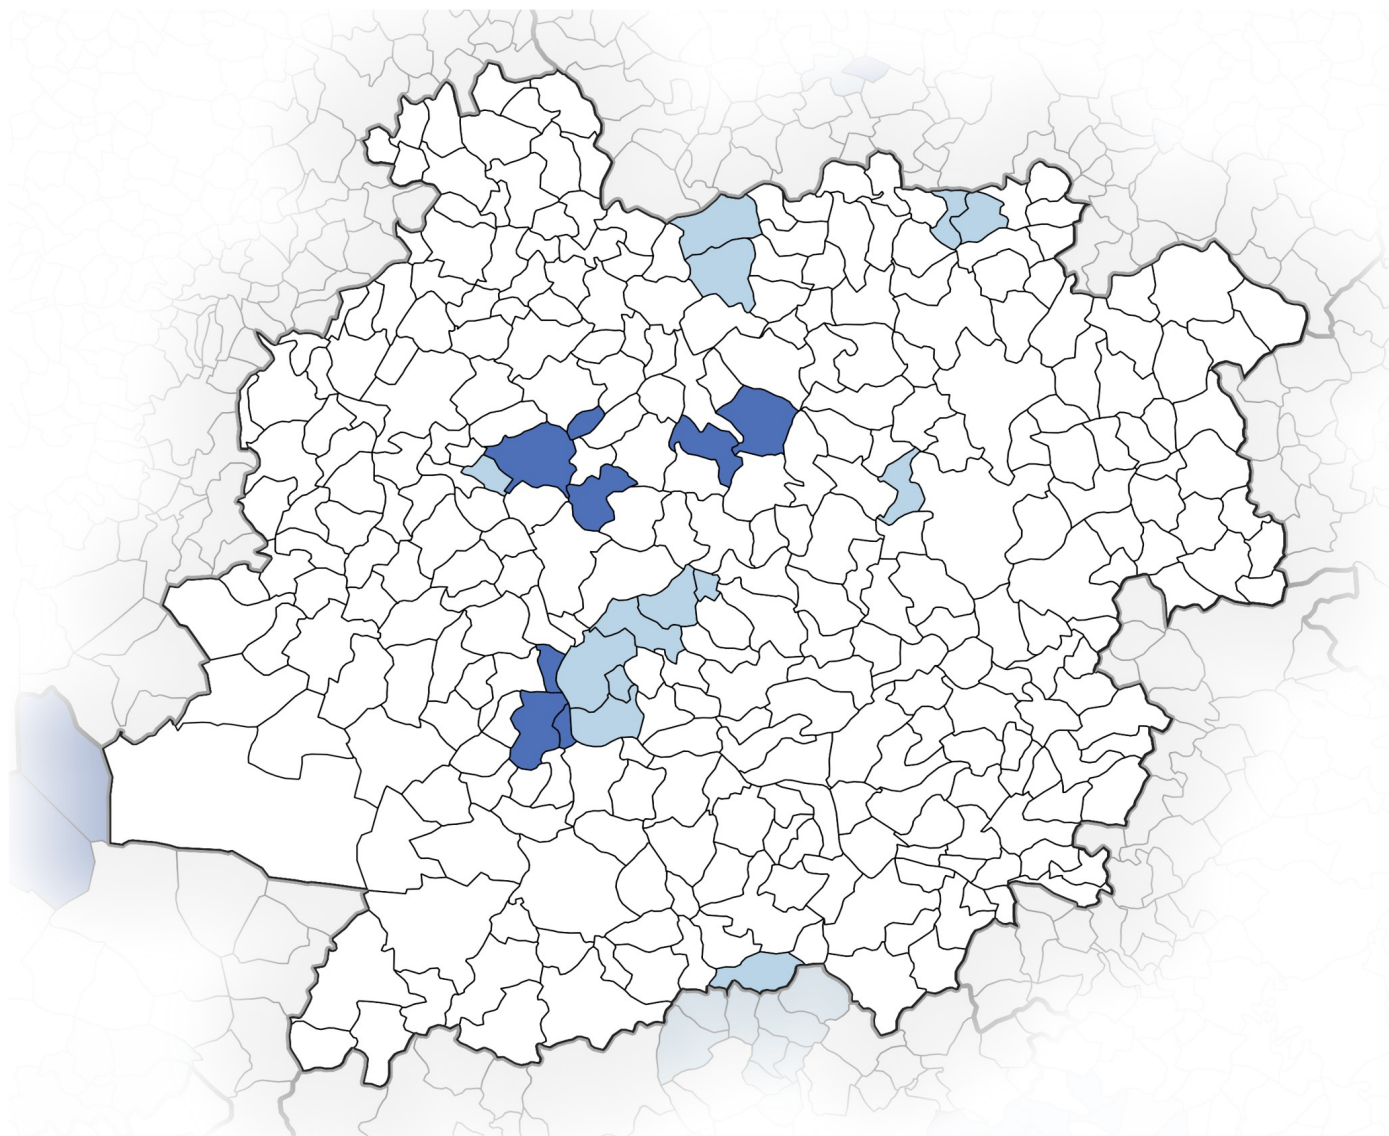

Variation de la pousse des prairies - Lot-et-Garonne Référence quinquennale olympique

Légende :

Variation en 2023 de l'indice de pousse des prairies par rapport à la référence historique en moyenne quinquennale olympique

- -60% et plus
- -40 à -60%
- -30 à -40%
- -30% à variation positive