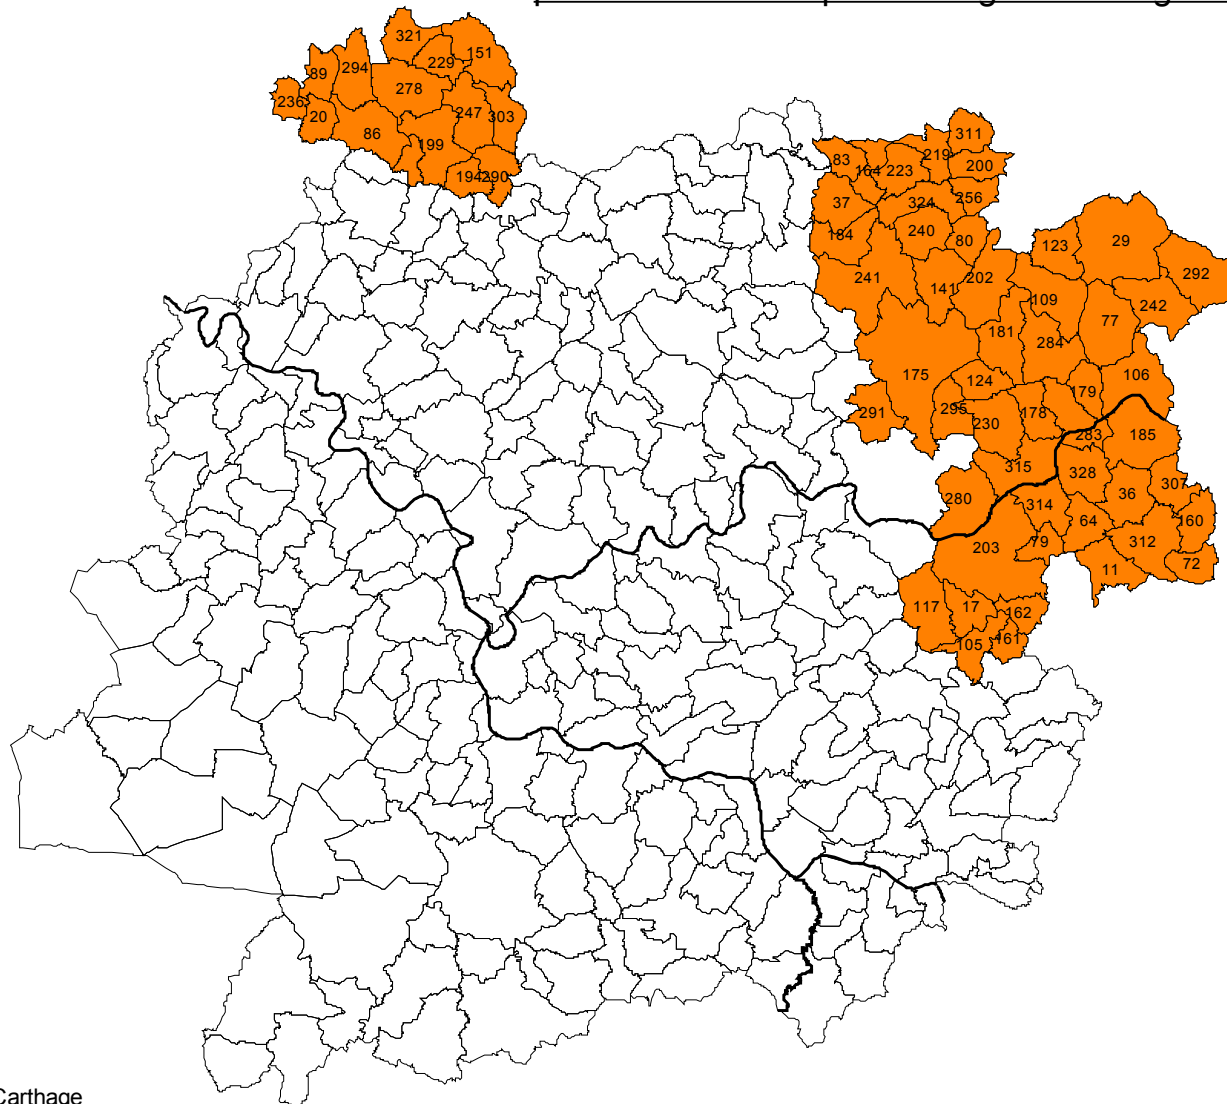

# COMMUNES DU LOT-ET-GARONNE CONCERNEES par la Société Coopérative Agricole Périgord-Aviculture

Production : DDAF 47

Source: BD Carto@IGN et BD Carthage

Date: Septembre 2005

Format : A4