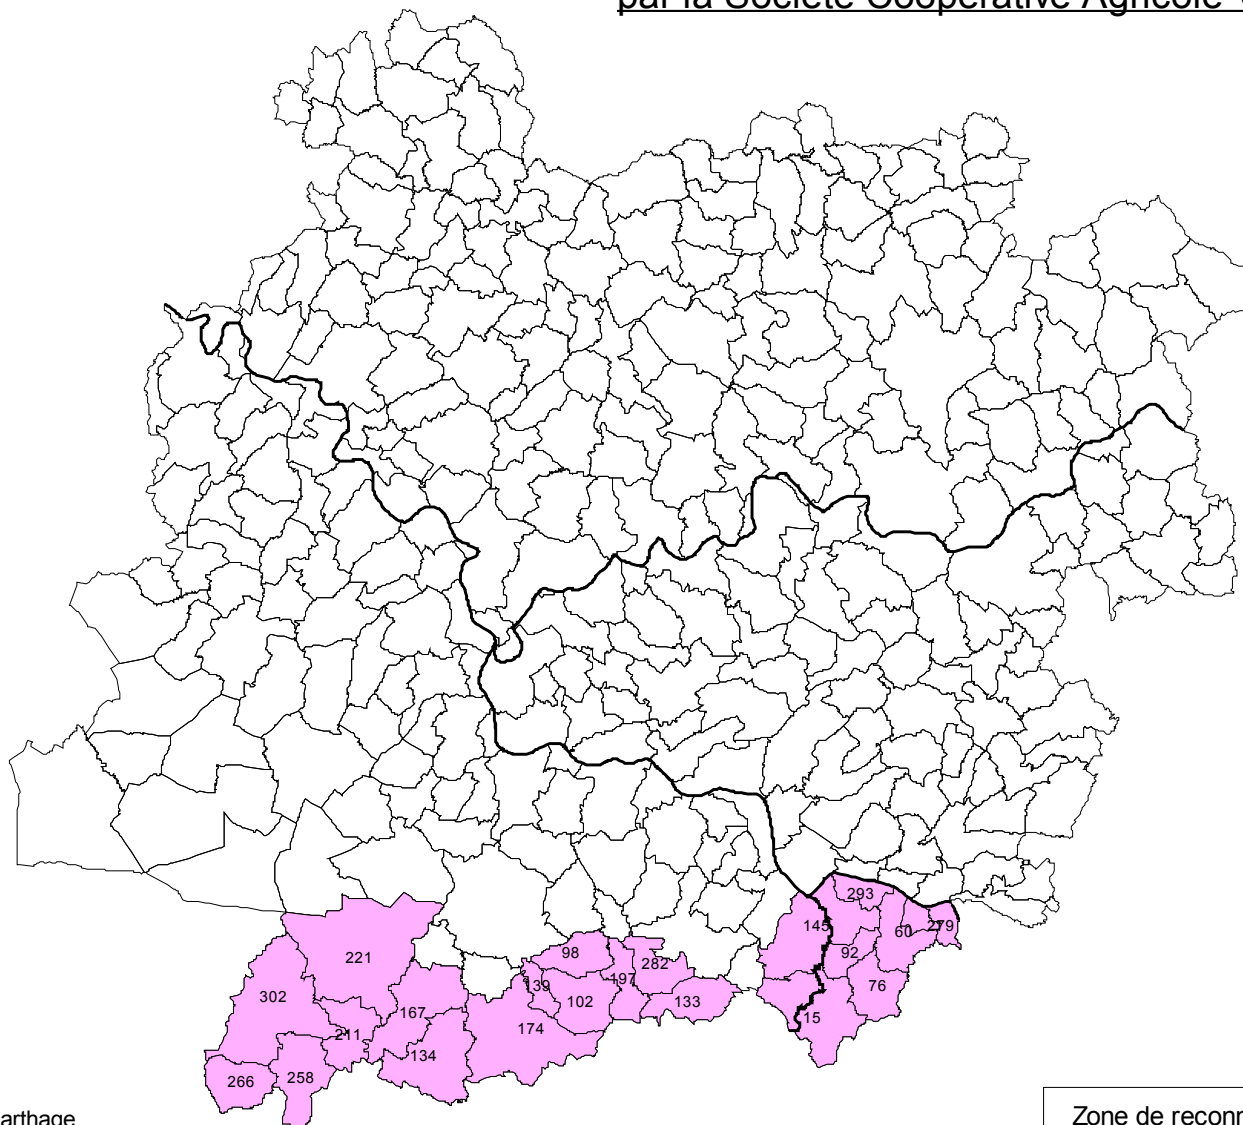

COMMUNES DU LOT-ET-GARONNE CONCERNEES par la Société Coopérative Agricole VIVADOUR

Production : DDAF 47

Source: BD Carto@IGN et BD Carthage

Date: Septembre 2005

Format : A4

Zone de reconnaissance de VIVADOUR