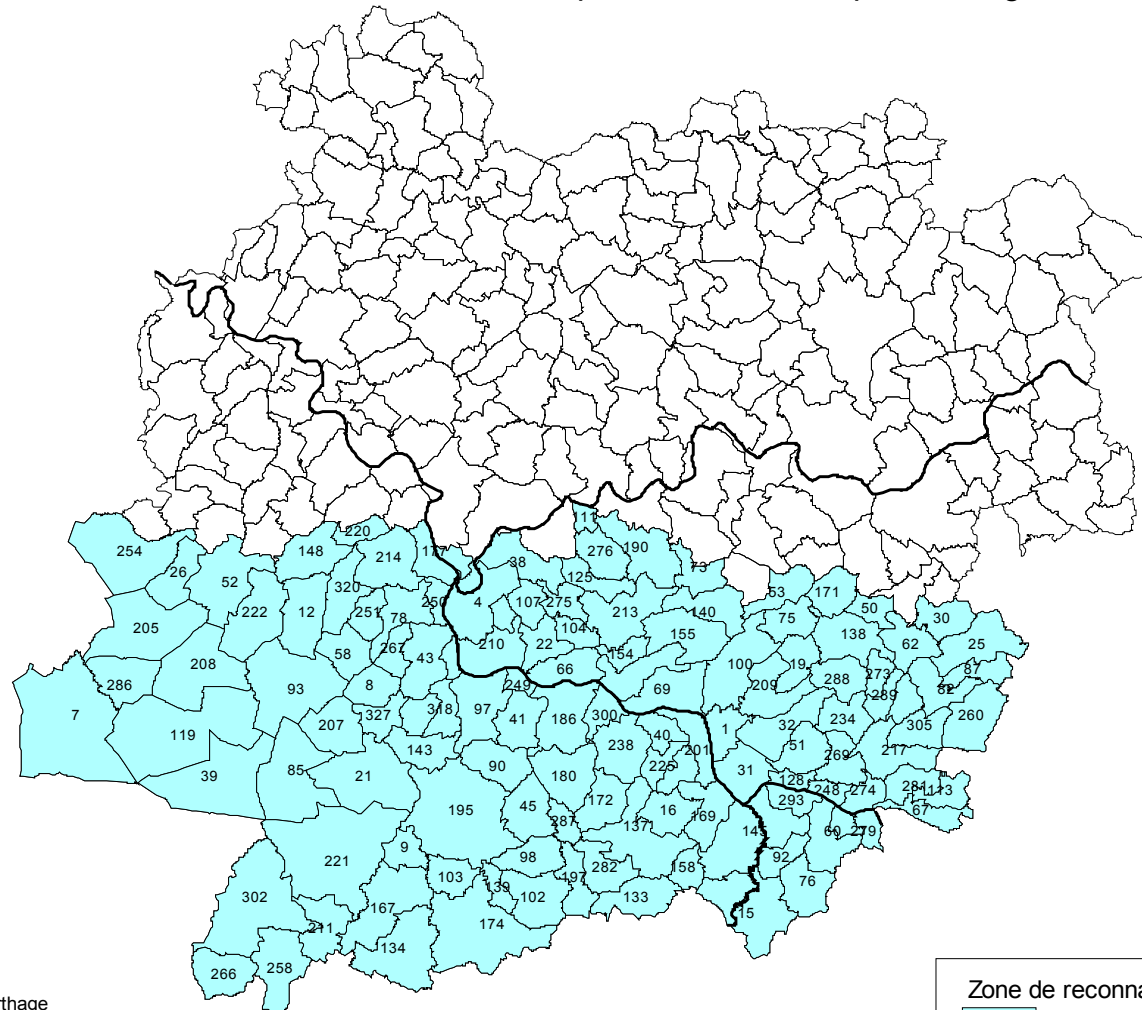

# COMMUNES DU LOT-ET-GARONNE CONCERNEES par la Société Coopérative Agricole CODIGERS

Production : DDAF 47

Source: BD Carto@IGN et BD Carthage

Date: Septembre 2005

Format : A4

Zone de reconnaissance de CODIGERS