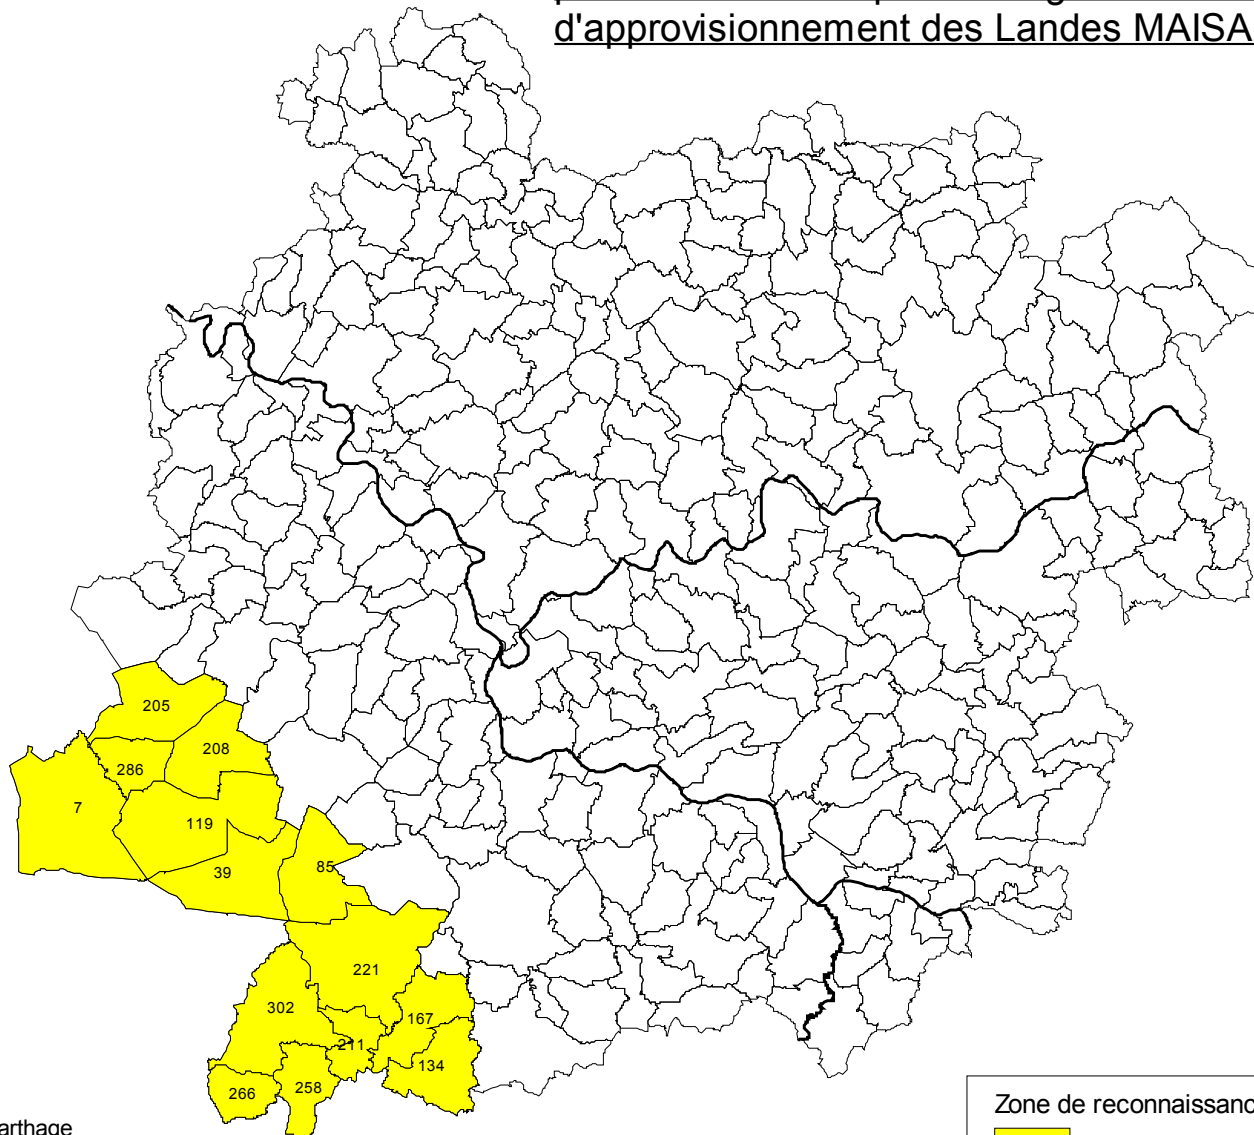

COMMUNES DU LOT-ET-GARONNE CONCERNEES par la Société Coopérative Agricole de céréales et d'approvisionnement des Landes MAISADOUR

Zone de reconnaissance de MAISADOUR

Production : DDAF 47

Source: BD Carto@IGN et BD Carthage